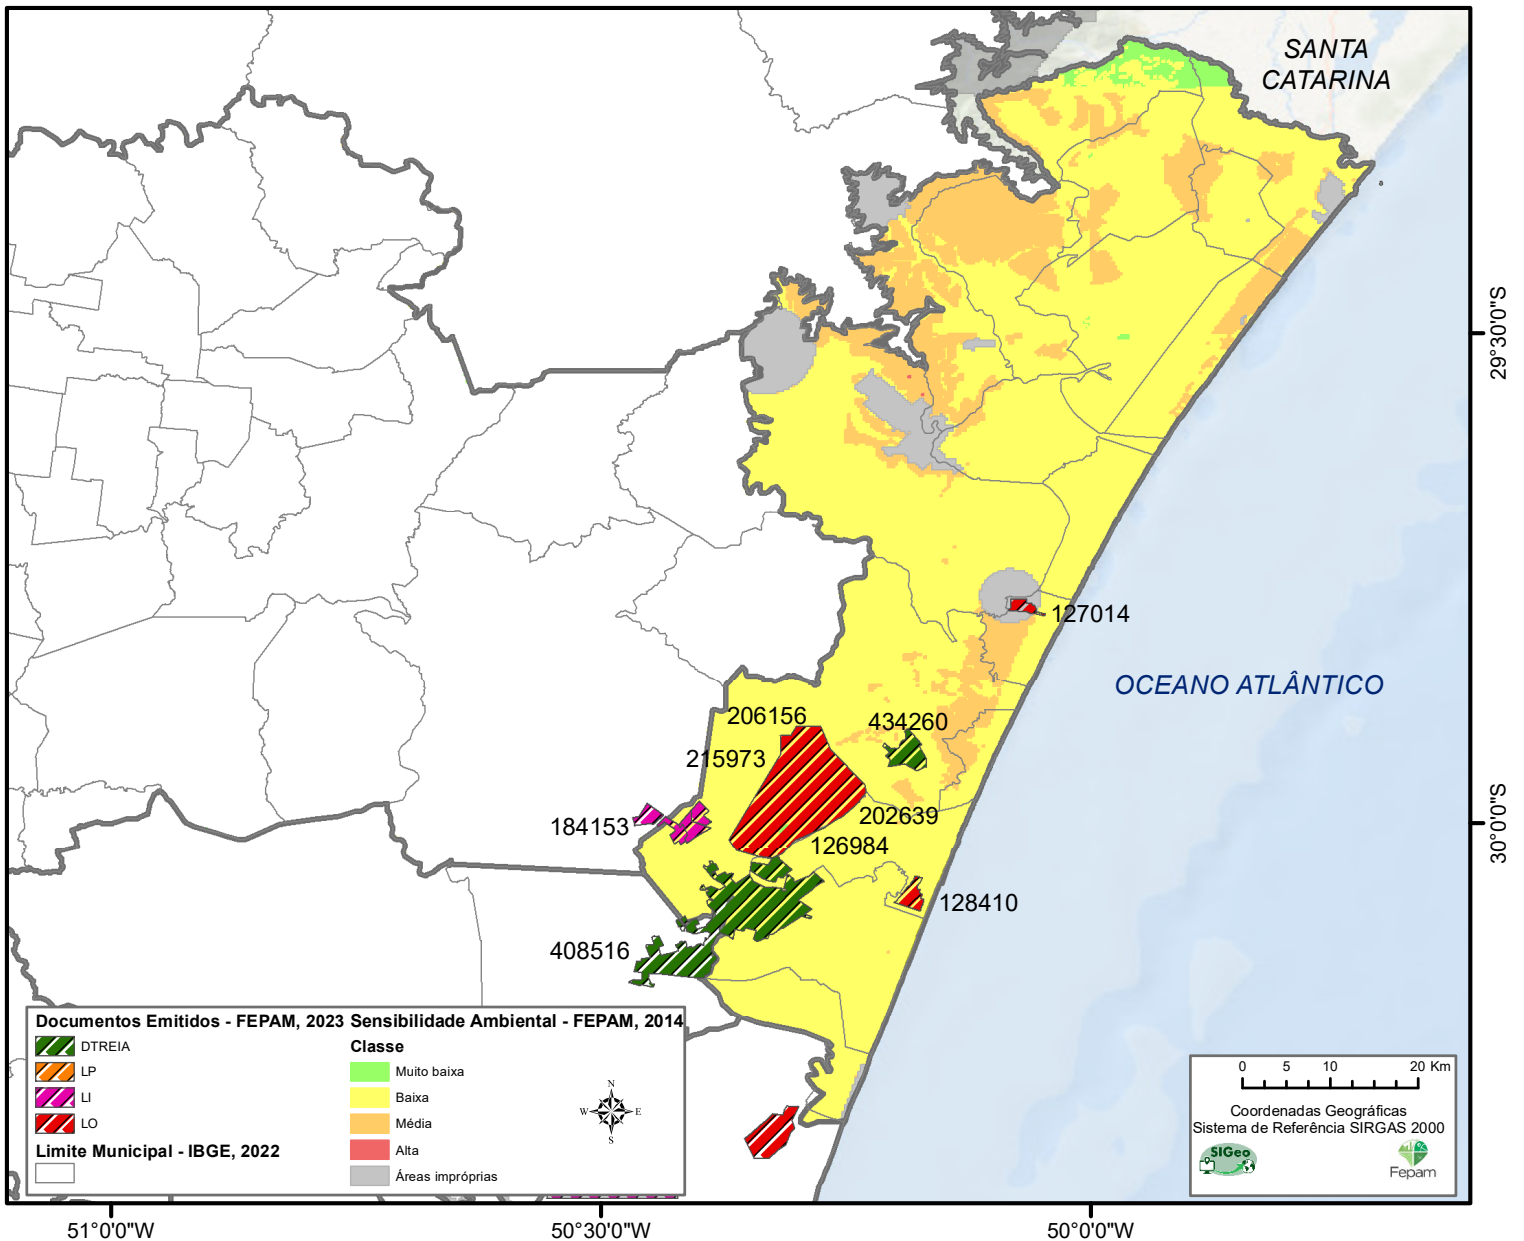

EMPREENDIMENTOS EÓLICOS - FEPAM (MAIO 2023)

Litoral Norte

Nº do Emp	Doc	Nome do Emp
126984	LO	APROVEITAMENTO EOLICO INTEGRAL DE OSORIO
127014	LO	CGE XANGRI-LA
128410	LO	PARQUE EOLICO TRAMANDAI
184153	LI	CENTRAL GERADORA EOLICA CHICO LOMA
202639	LO	PE SANGRADOURO II E III
206156	LO	PARQUE EOLICO OSORIO II E III
215973	LO	PARQUE EOLICO DOS INDIOS 2
408516	DTREIA	CE TRAMANDAI
434260	DTREIA	COMPLEXO EOLICO RECANTO DOS VENTOS