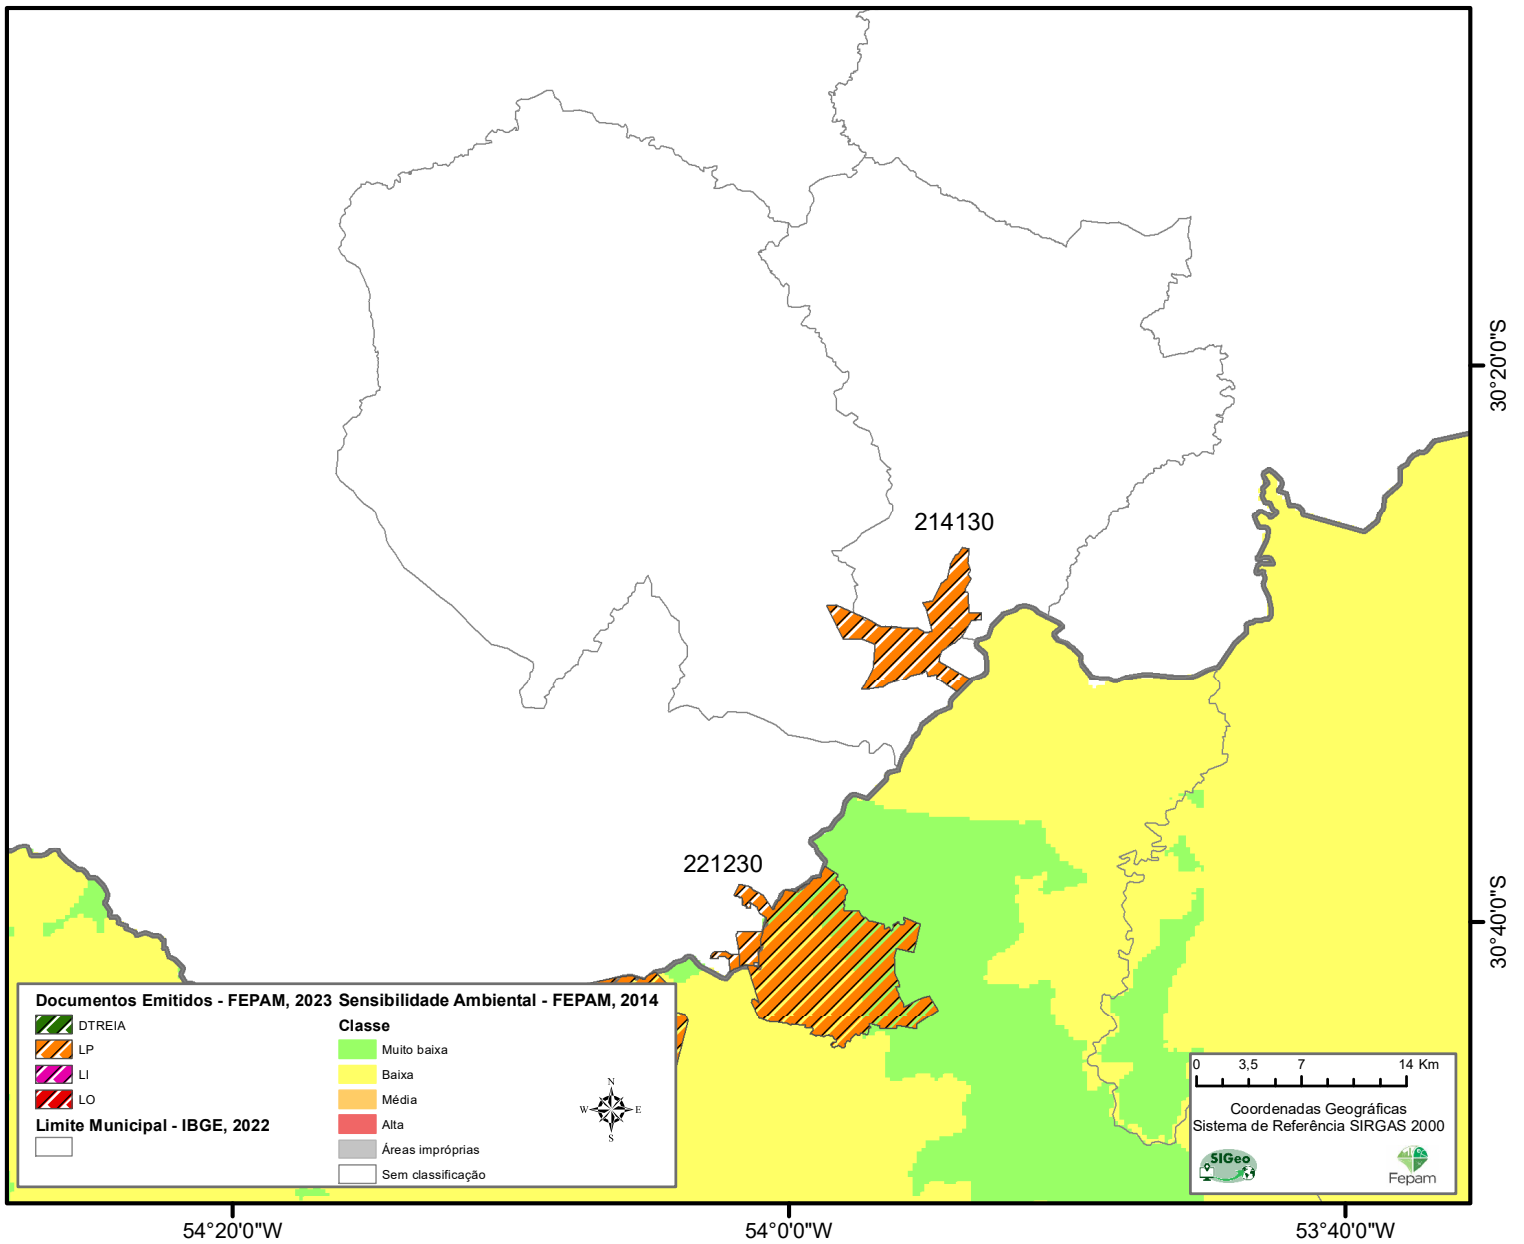

## Sem classificação

Nº do Emp	Doc	Nome do Emp
214130	LP	COMPLEXO EOLICO GUAJUVIRA
221230	LP	PARQUE EOLICO LAVRAS