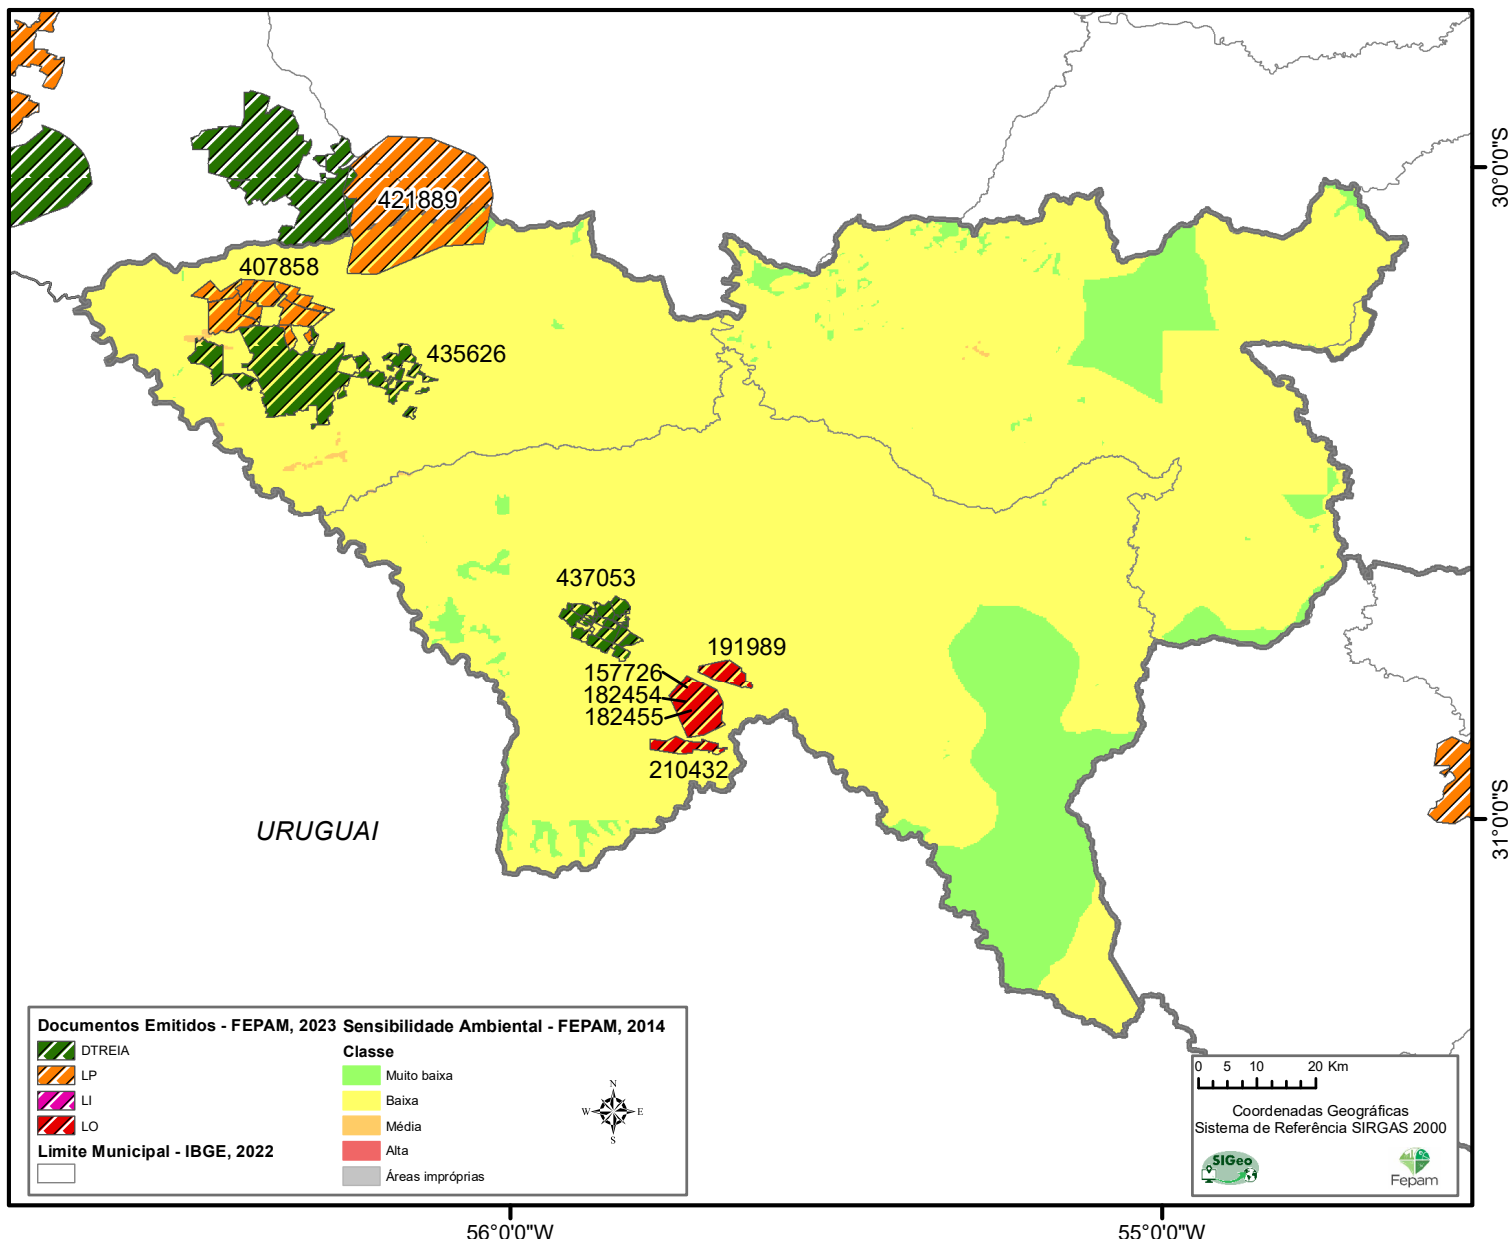

EMPREENDIMENTOS EÓLICOS - FEPAM (MAIO 2023)

Coxilha de Santana

Nº do Emp	Doc	Nome do Emp
157726	LO	PARQUE EOLICO CERRO CHATO I
182454	LO	PARQUE EOLICO CERRO CHATO II
182455	LO	PARQUE EOLICO CERRO CHATO III
191989	LO	PARQUE EOLICO IBIRAPUITA I
210432	LO	PE COXILHA SECA
407858	LP	GERA C ENERGIA ELETR PARTIR FONTE EOLICA
421889	LP	CE TRES DIVISAS
435626	DTREIA	CE SANTA HELENA
437053	DTREIA	CE ENCERRA