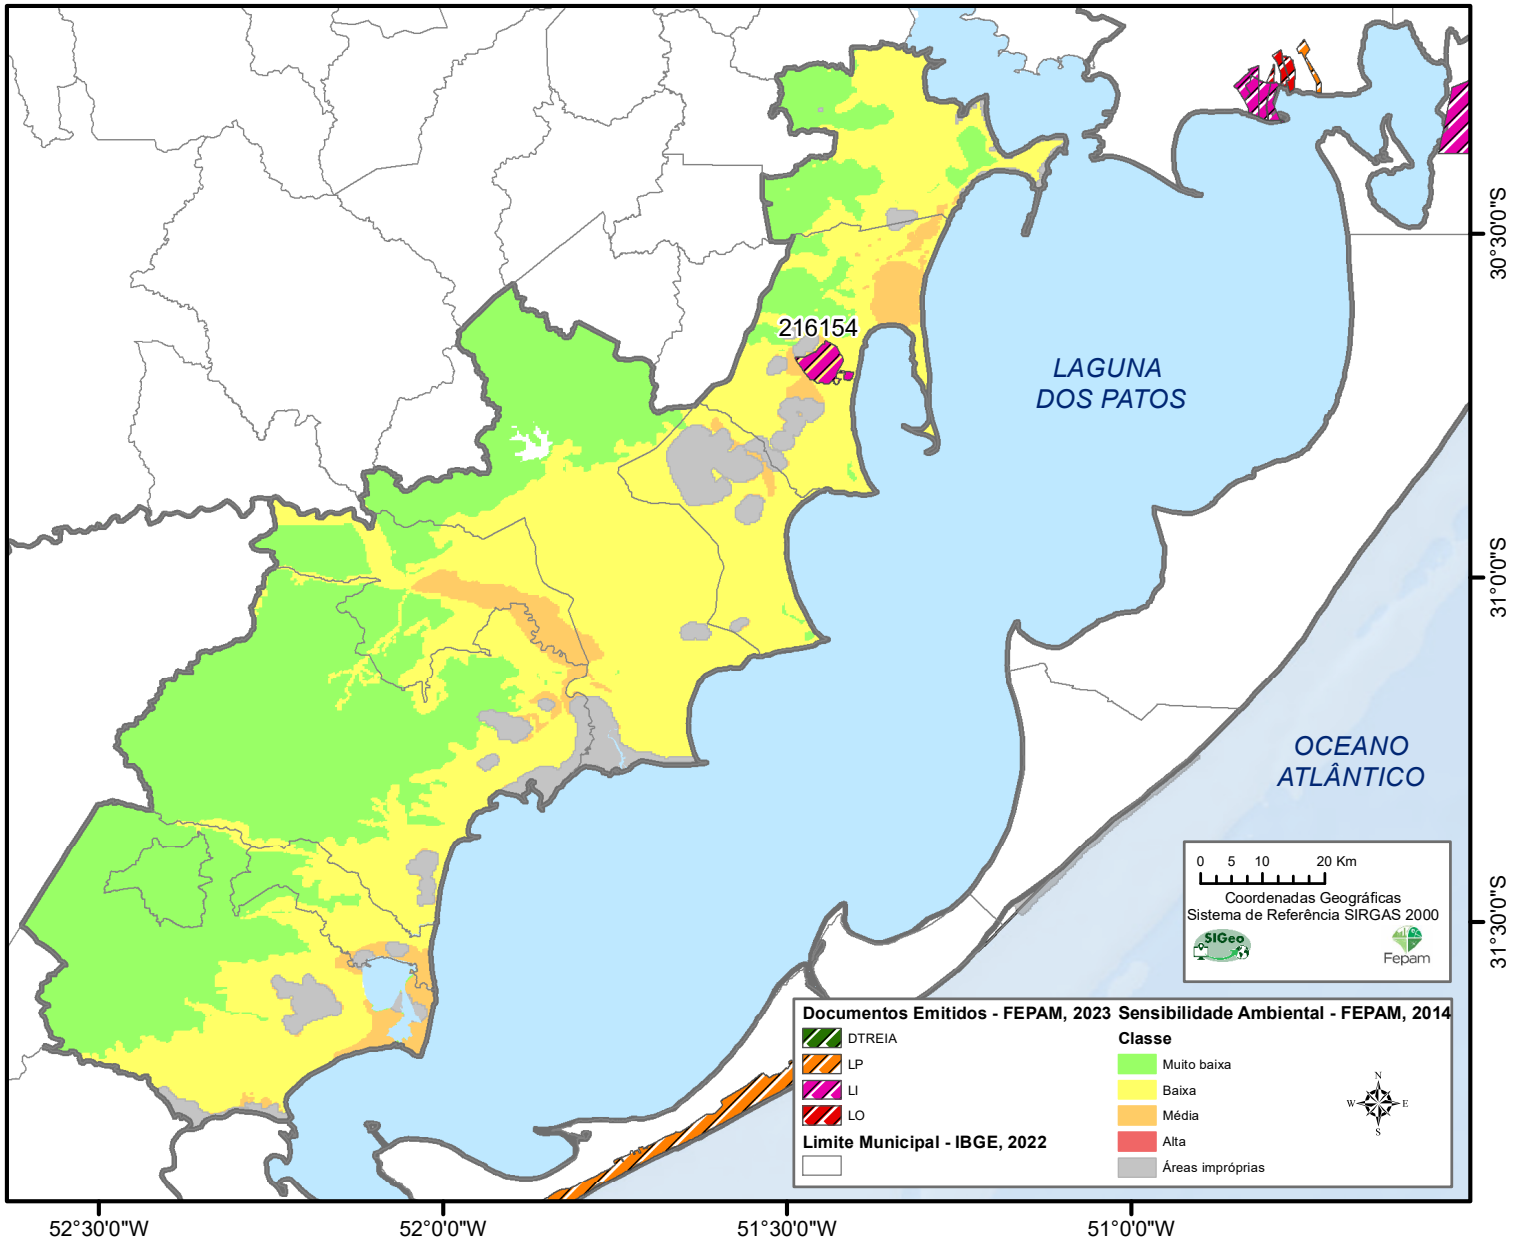

EMPREENDIMENTOS EÓLICOS - FEPAM (MAIO 2023)

Costa Oeste da Laguna

N° do Emp	Doc	Nome do Emp
216154	LI	COMPLEXO EOLICO CAPAO ALTO