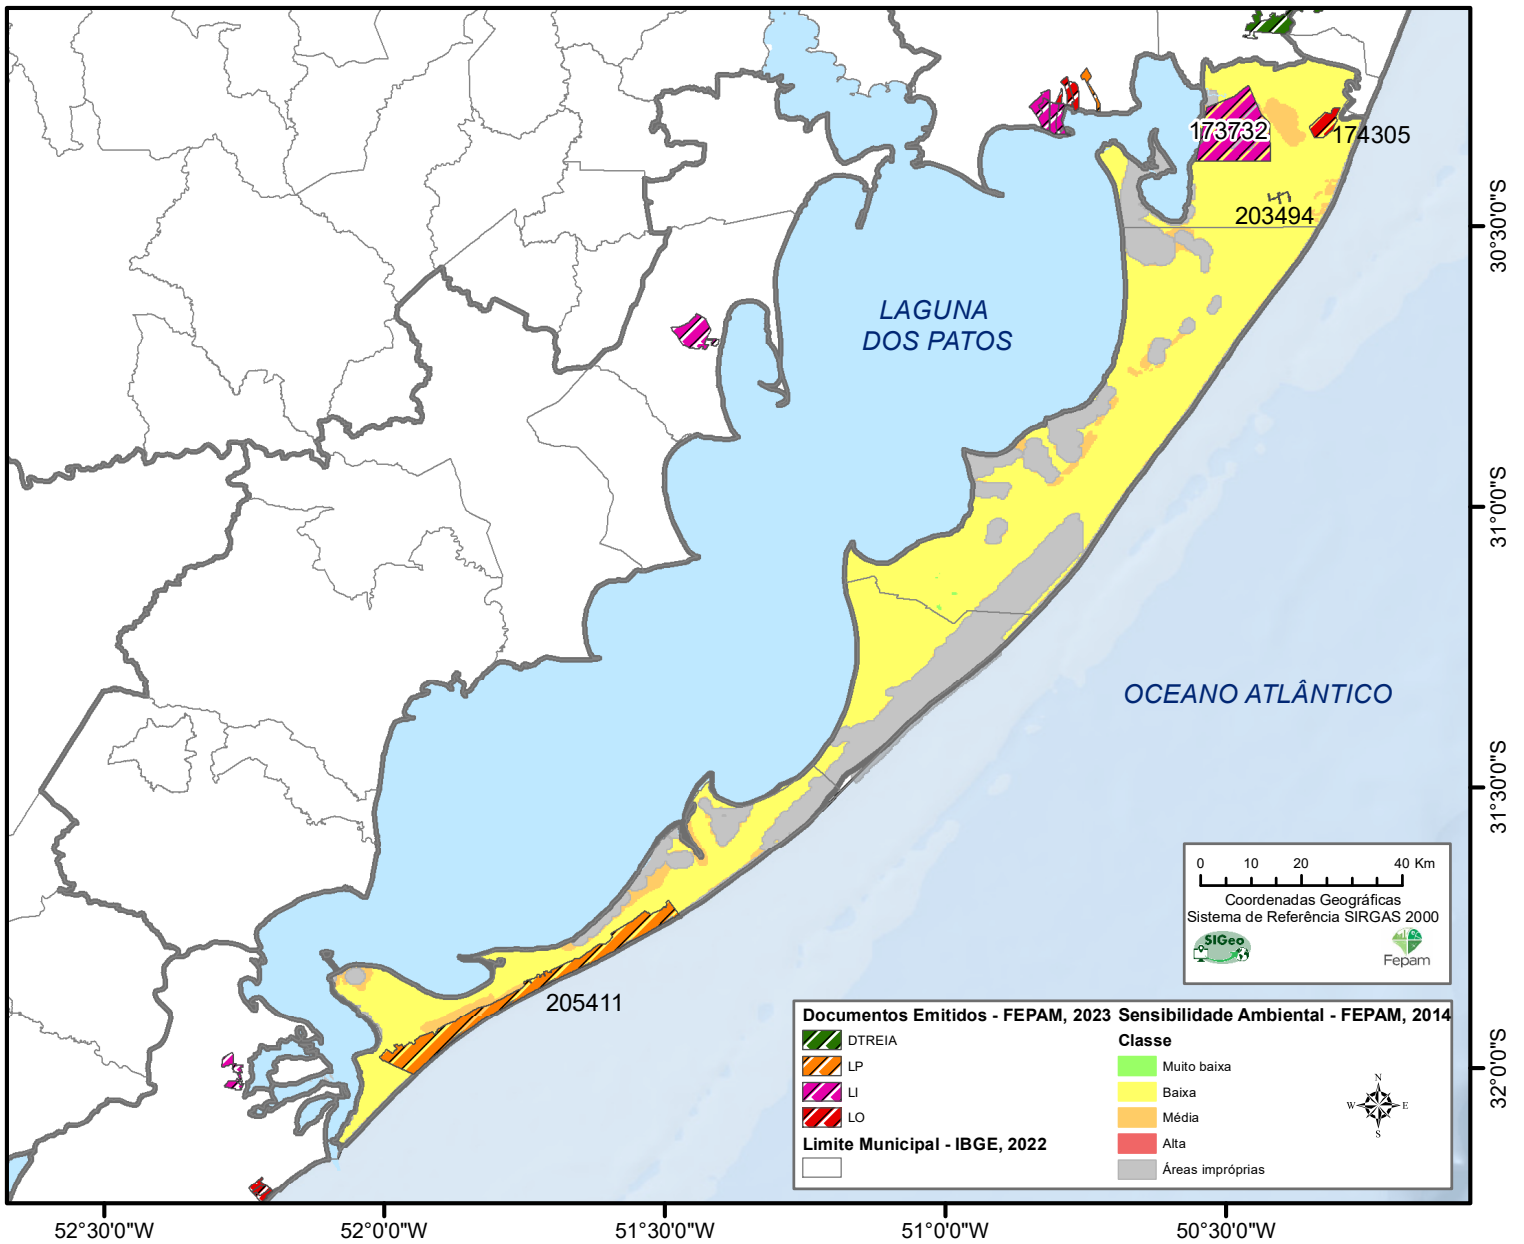

EMPREENDIMENTOS EÓLICOS - FEPAM (MAIO 2023)

Costa Leste da Laguna

Nº do Emp	Doc	Nome do Emp
173732	LI	COMPLEXO EOLICO VIGIA
174305	LO	COMPLEXO EOLICO A TLANTICA
203494	LO	COMPLEXO EOLICO PALMARES
205411	LPER	COMPLEXO EOLICO VENTOS DO A TLANTICO