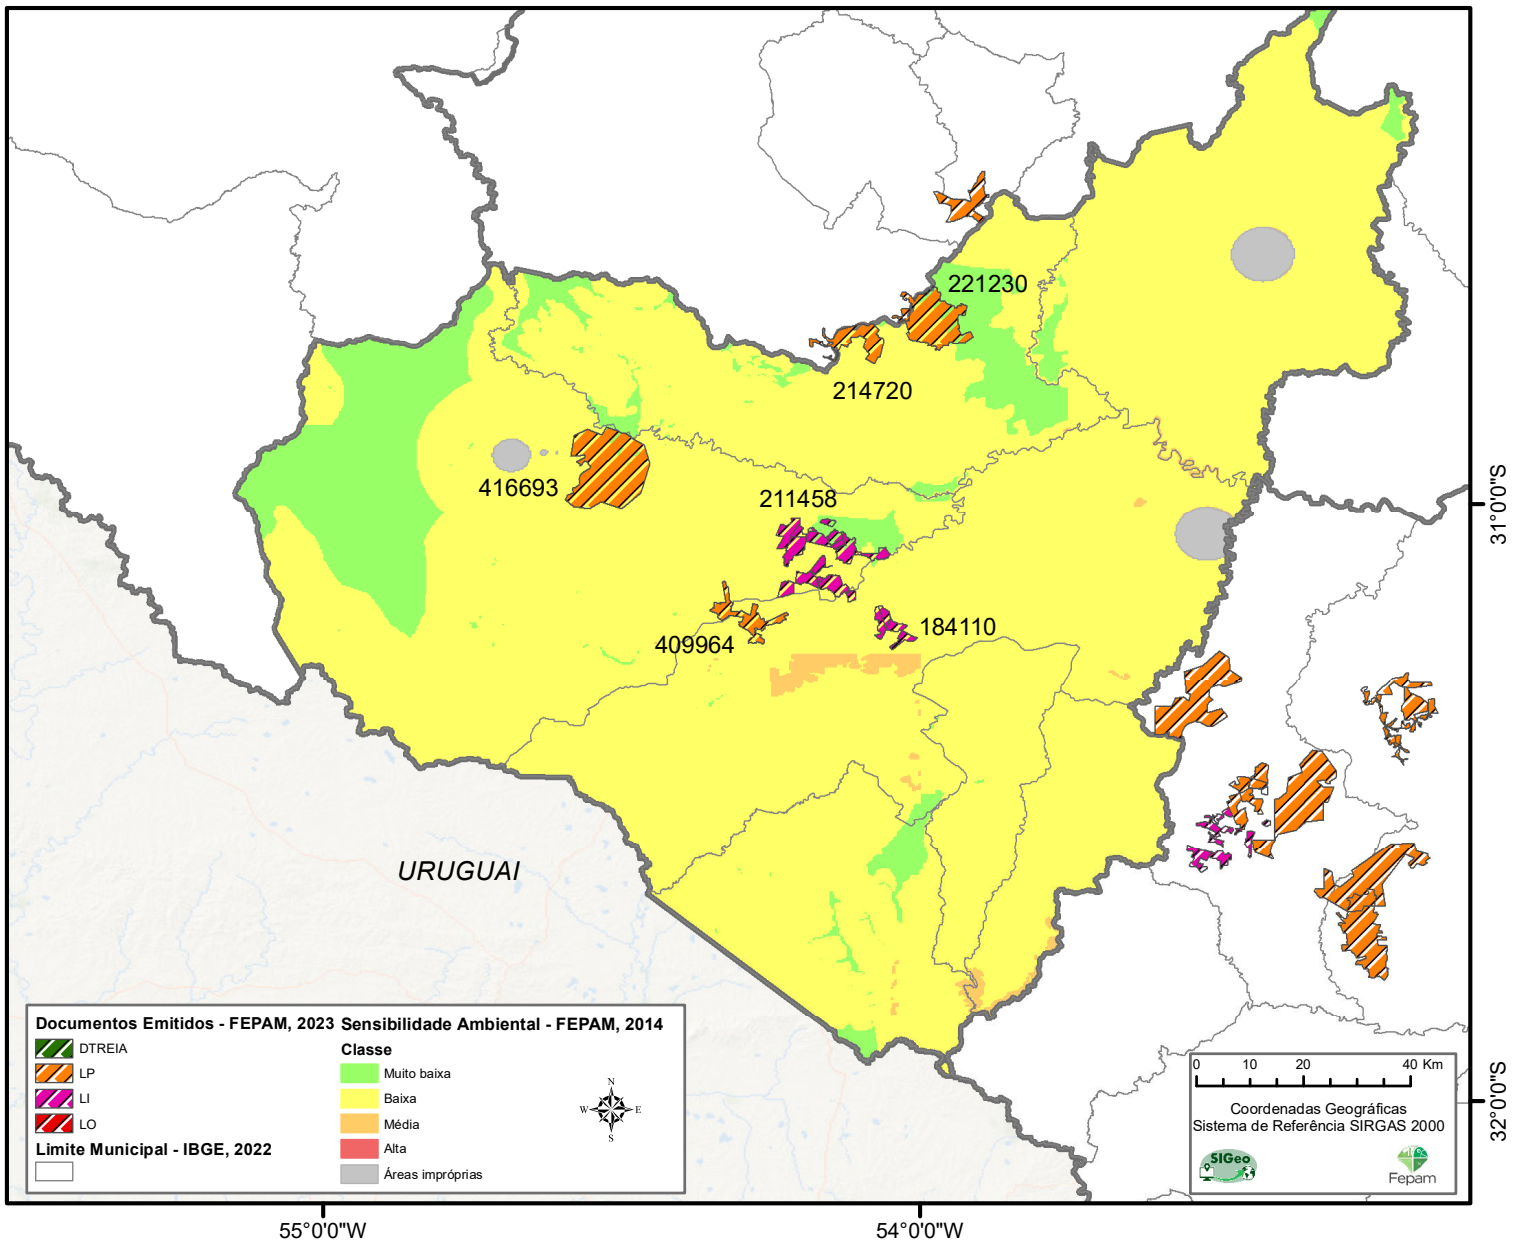

EMPREENDIMENTOS EÓLICOS - FEPAM (MAIO 2023)

Campanha

Nº do Emp	Doc	Nome do Emp
184110	LI	CENTRAL GERADORA EOLICA SANTA TECLA
211458	LI	COMPLEXO EOLICO DOM PEDRITO
214720	LP	COMPLEXO EOLICO SAO JERONIMO
221230	LP	PARQUE EOLICO LAVRAS
409964	LP	CE TRES CERROS
416693	LP	CE PEDREIRA