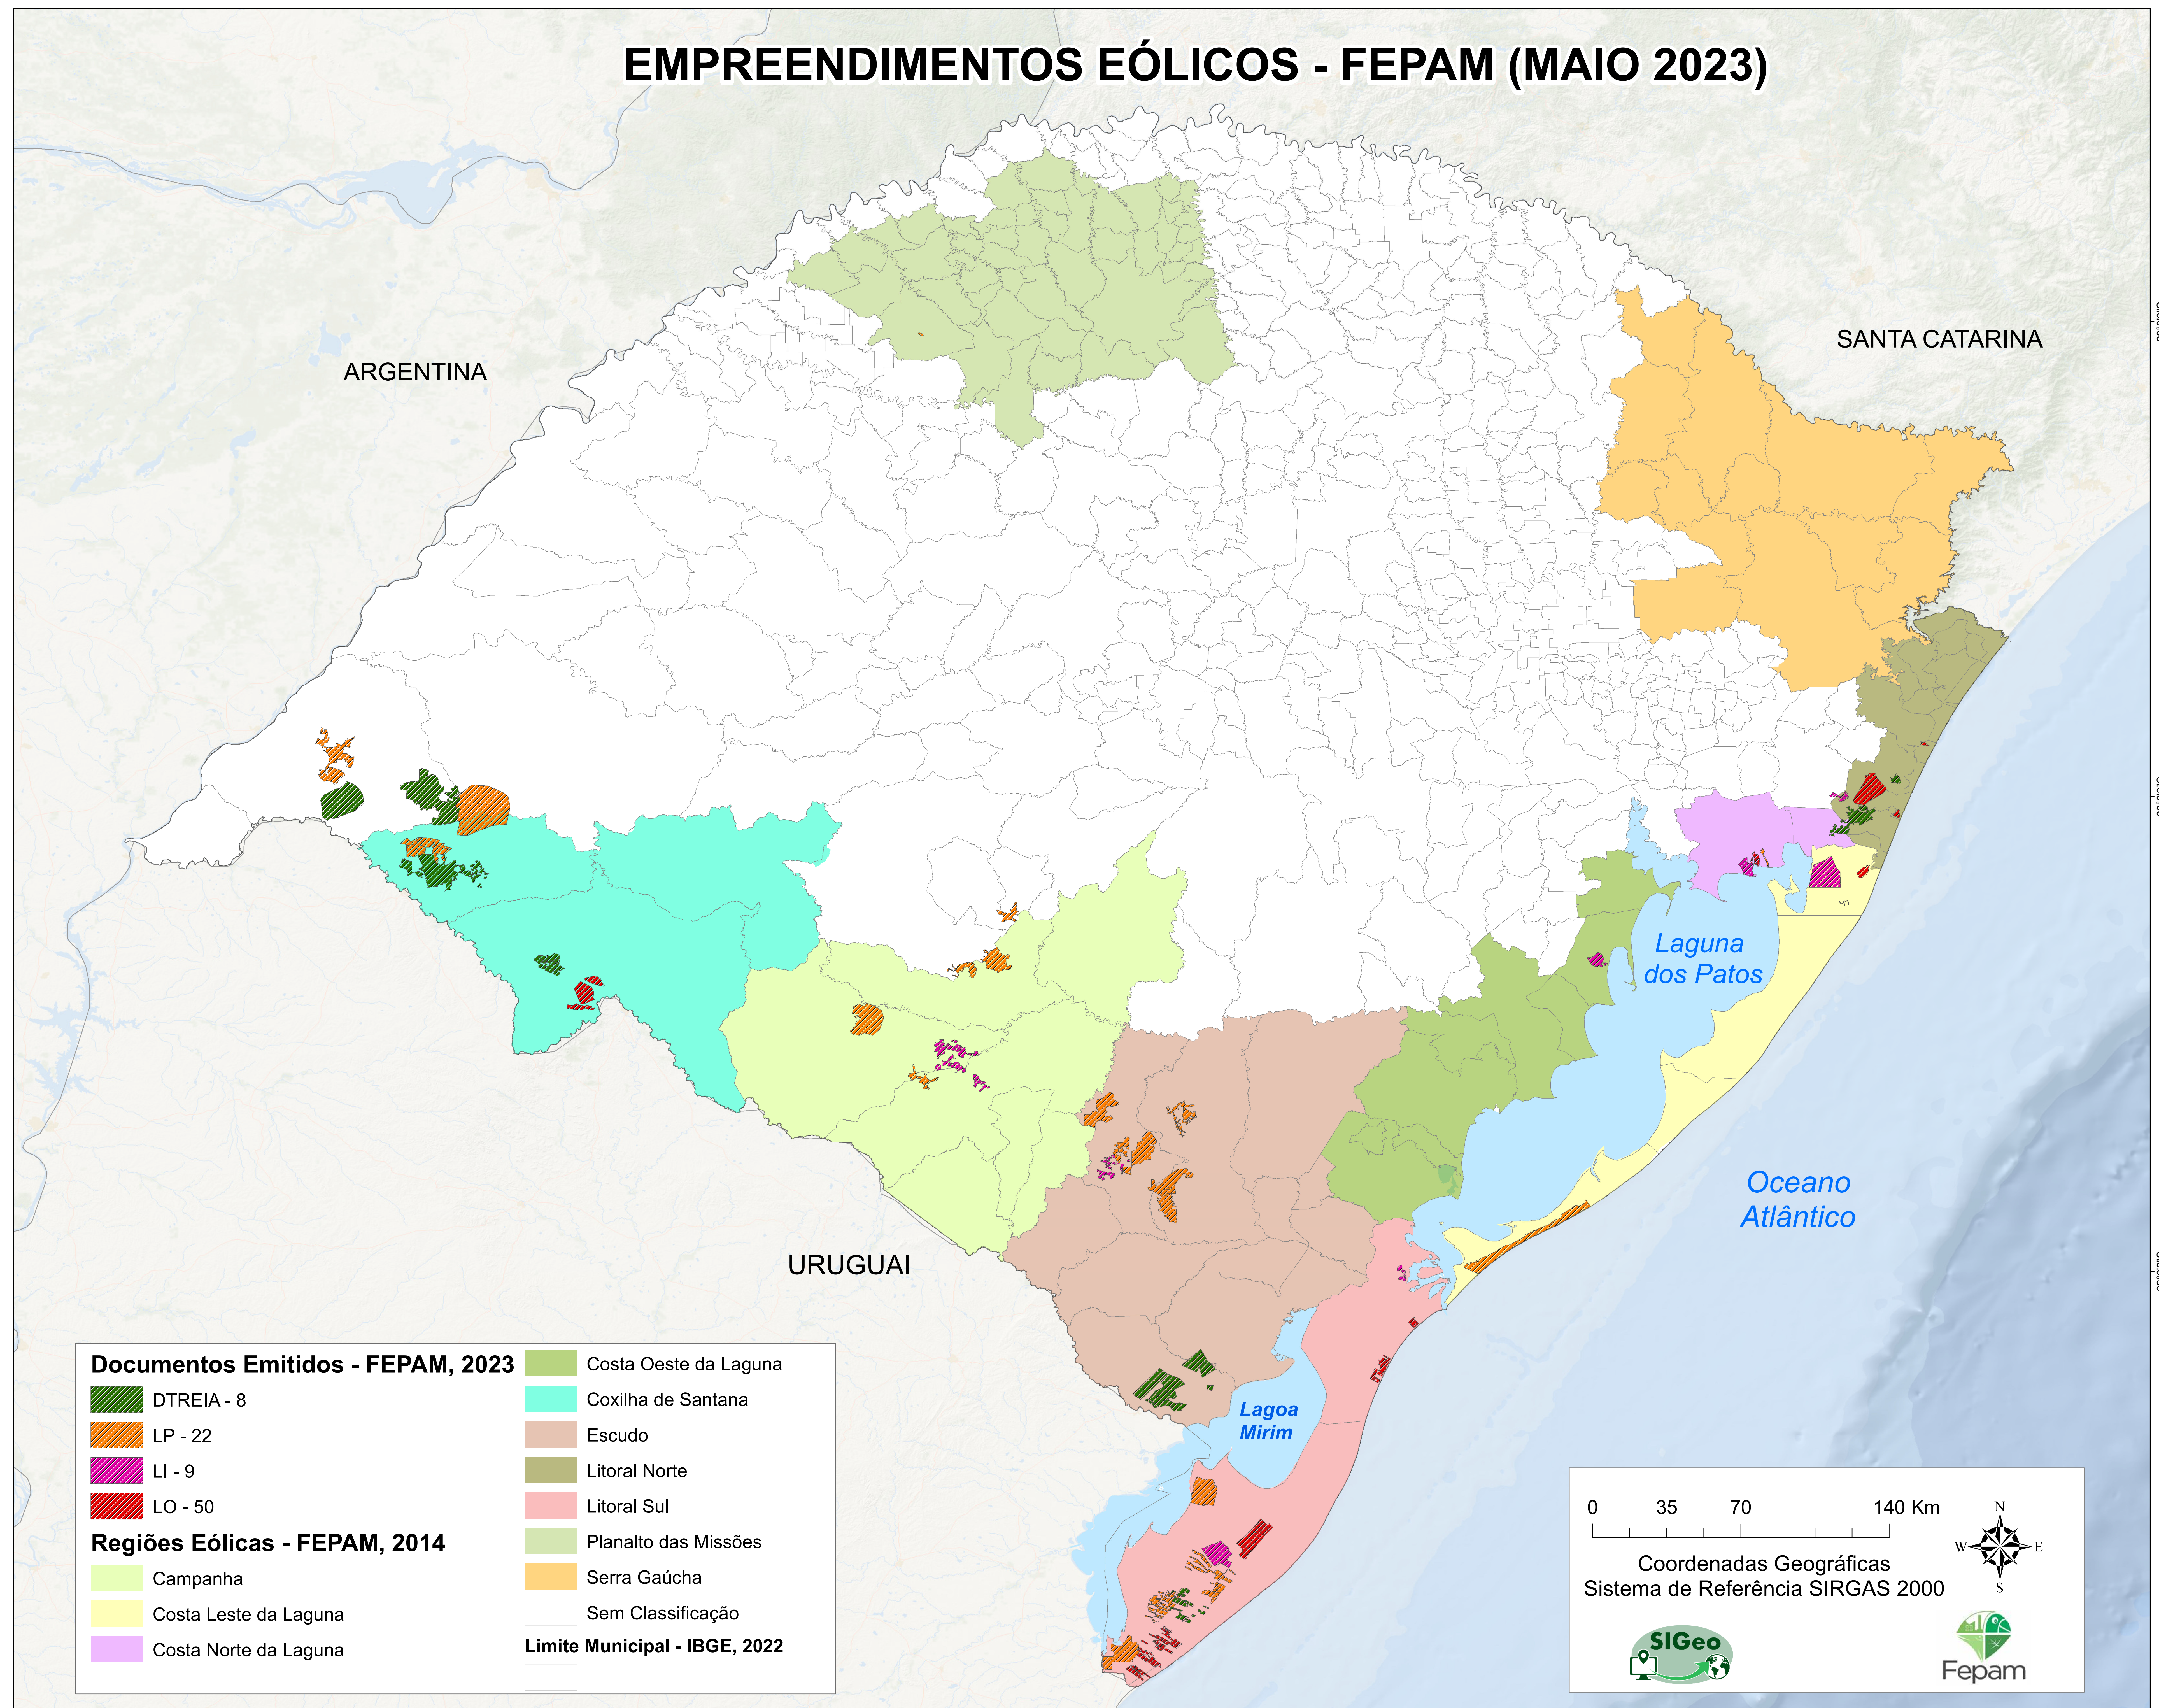

EMPREENDIMENTOS EÓLICOS - FEPAM (MAIO 2023)

Documentos Emitidos - FEPAM, 2023

- DTREIA - 8
- LP - 22
- LI - 9
- LO - 50

Regiões Eólicas - FEPAM, 2014

- Campanha
- Costa Leste da Laguna
- Costa Norte da Laguna

- Costa Oeste da Laguna
- Coxilha de Santana
- Escudo
- Litoral Norte
- Litoral Sul
- Planalto das Missões
- Serra Gaúcha
- Sem Classificação

Limite Municipal - IBGE, 2022

- Limite Municipal - IBGE, 2022

0 35 70 140 Km

Coordenadas Geográficas
Sistema de Referência SIRGAS 2000